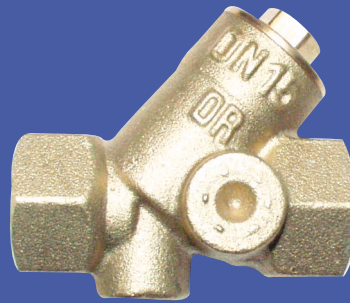

HERZ-Schmutzfänger Damit Qualität Qualität bleibt.

Regelungstechnik von HERZ zeichnet sich durch Präzision, Zuverlässigkeit und lange Lebensdauer aus. Damit die hohe Qualität sichergestellt bleibt, wurde der HERZ-Schmutzfänger entwickelt. HERZ-Schmutzfänger werden in jede Rohrleitung eingebaut, um schädliche Fremdkörper von den feinst bearbeiteten Sitzpartien der Regel- und Absperrarmaturen fernzuhalten. Regelmäßiges Reinigen des Siebes gewährleistet eine klaglose Funktion.

HERZ-Schmutzfänger

Der Schmutzfänger in gelber Ausführung der Dimension 1/2" bis 3" für Wasserheizungsanlagen.

Ausführung

Verfügbar sind Modelle mit einer Maschenweite des nichtrostenden Siebeinsatzes (Chromnickelstahl) von 0,4 mm und 0,75 mm.

HERZ-Schmutzfänger mit Flanschanschluss

Der Schmutzfänger aus Grauguss in Y-Bauform mit Flanschanschluss in den Dimensionen 1 bis 3 für Wasserheizungsanlagen.

Ausführung

Verfügbar sind Modelle mit einer Maschenweite des nichtrostenden Siebeinsatzes (Chromnickelstahl) von 0,75mm. Der Deckel ist mit einer Entleerungsbohrung und Verschlussstopfen 1/2 versehen. Es gibt 4 Bohrungen Rp 1/4 mit Verschlussstopfen für Differenzdruckmessung.